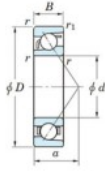

Kogellager enkele rij 7238-B-FY-JTEKT - 7238-B-FY-JTEKT

<https://www.123kogellager.nl/kogellager-behuizing/kogellager/enkele-rij/7238-b-fy-jtekt>

Boundary dimensions

Single row angular bearing

Bearing No.	Boundary dimensions(mm)					Basic load ratings(kN)		Fatigue load limit(kN)		factor	Limiting speed(min-1) Grease lub.
	d	D	B	r(mm)	r1(mm)	Cr	C0r	C0	F0		
7238B FY	190	340	55	4	1.5	341	353	11.2	-	-	1500

PRODUCTKENMERKEN

Merk	JTEKT
N° Ean13	3616060643650
Binnendiameter	190 mm
Buitendiameter	340 mm
Dikte	55 mm
Grenstoerental	1500 rpm
Dynamische belasting	341 kN
Statische belasting	353 kN
Verpakking	1

contact@123kogellager.nl