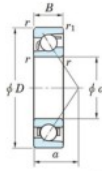

## Kogellager enkele rij 7038-C-FY-JTEKT - 7038-C-FY-JTEKT

<https://www.123kogellager.nl/kogellager-behuizing/kogellager/enkele-rij/7038-c-fy-jtekt>

Boundary dimensions

Single row angular bearing

| Bearing No. | Boundary dimensions(mm) |     |    |        |        | Basic load ratings(kN) |     | Fatigue load limits(kN) |      | Limiting factor |                              |
|-------------|-------------------------|-----|----|--------|--------|------------------------|-----|-------------------------|------|-----------------|------------------------------|
|             | d                       | D   | B  | r1(mm) | r2(mm) | Cr                     | C0r | Cu                      | C0u  | ff              | speeds(min-1)<br>Grease lub. |
| 7038C FY    | 190                     | 290 | 46 | 2.1    | 1.1    | 299                    | 293 | 10.6                    | 15.9 |                 | 3100                         |

## PRODUCTKENMERKEN

|                      |               |
|----------------------|---------------|
| Merk                 | JTEKT         |
| N° Ean13             | 3616060643643 |
| Binnendiameter       | 190 mm        |
| Buitendiameter       | 290 mm        |
| Dikte                | 46 mm         |
| Grenstoerental       | 3100 rpm      |
| Dynamische belasting | 299 kN        |
| Statische belasting  | 293 kN        |
| Verpakking           | 1             |