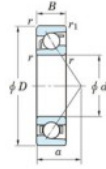

Kogellager enkele rij 7236-C-FY-JTEKT - 7236-C-FY-JTEKT

<https://www.123kogellager.nl/kogellager-behuizing/kogellager/enkele-rij/7236-c-fy-jtekt>

Boundary dimensions

Single row angular bearing

Bearing No.	Boundary dimensions (mm)					Basic load ratings (kN)		Fatigue load limit (kN)	factor	Limiting speeds (min-1)
	d	D	B	r (mm)	r1 (mm)	Cr	C0r	Cu	f0	Grease lub.
7236C FY	180	320	52	4	1.5	400	393	12.8	14.9	3000

PRODUCTKENMERKEN

Merk	JTEKT
N° Ean13	3616060643582
Binnendiameter	180 mm
Binnendiameter	7.087" inch
Buitendiameter	320 mm
Buitendiameter	12.598" inch
Dikte	52 mm
Dikte	2.047" inch
Grenstoerental	3000 rpm
Dynamische belasting	400 kN
Statische belasting	393 kN
Verpakking	1