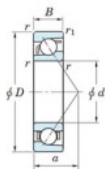

Kogellager enkele rij 7036-C-FY-JTEKT - 7036-C-FY-JTEKT

<https://www.123kogellager.nl/kogellager-behuizing/kogellager/enkele-rij/7036-c-fy-jtekt>

Boundary dimensions

Single row angular bearing

Bearing No.	Boundary dimensions(mm)					Basic load ratings(kN)		Fatigue load limit(kN)		factor S0	Limiting speeds(min-1) Grease lub.
	d	D	B	r(max)	r1(max)	Cr	C0r	Cu	C0u		
7036C FY	180	280	46	2.1	1.1	291	276	10.4	15.7		3300

PRODUCTKENMERKEN

Merk	JTEKT
N° Ean13	3616060643551
Binnendiameter	180 mm
Buitendiameter	280 mm
Dikte	46 mm
Grenstoerental	3300 rpm
Dynamische belasting	291 kN
Statische belasting	276 kN
Verpakking	1

contact@123kogellager.nl