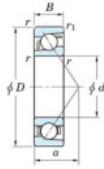

Kogellager enkele rij 7036-B-FY-JTEKT - 7036-B-FY-JTEKT

<https://www.123kogellager.nl/kogellager-behuizing/kogellager/enkele-rij/7036-b-fy-jtekt>

Boundary dimensions

Single row angular bearing

Bearing No.	Boundary dimensions(mm)					Basic load ratings(kN)		Fatigue load limit(kN)		factor f0	Limiting speeds(min-1) (Grease lub.)
	d	D	B	r1(min)	r1(max)	C0	C0R	Cu	CuR		
7036B FY	180	280	46	2.1	1.1	237	228	7.95	-	-	1800

PRODUCTKENMERKEN

Merk	JTEKT
N° Ean13	3616060643537
Binnendiameter	180 mm
Buitendiameter	280 mm
Dikte	46 mm
Grenstoerental	1800 rpm
Dynamische belasting	237 kN
Statische belasting	228 kN
Verpakking	1

contact@123kogellager.nl