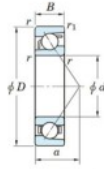

## Kogellager enkele rij 7334-FY-JTEKT - 7334-FY-JTEKT

<https://www.123kogellager.nl/kogellager-behuizing/kogellager/enkele-rij/7334-fy-jtekt>

Boundary dimensions

Single row angular bearing

Bearing No.	Boundary dimensions(mm)					Basic load ratings(kN)		Fatigue load limit(kN)		factor	Limiting speed(min-1) Grease lub.
	d	D	B	r(mm)	r1(mm)	Cr	Co	Cu	Co		
7334B FY	170	360	72	4	1.5	444	444	14.1	-	-	1500

## PRODUCTKENMERKEN

Merk	JTEKT
N° Ean13	3616060643506
Binnendiameter	170 mm
Buitendiameter	360 mm
Dikte	72 mm
Grenstoerental	2000 rpm
Dynamische belasting	486 kN
Statische belasting	485 kN
Verpakking	1