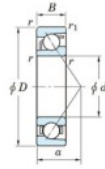

## Kogellager enkele rij 7234-C-FY-JTEKT - 7234-C-FY-JTEKT

<https://www.123kogellager.nl/kogellager-behuizing/kogellager/enkele-rij/7234-c-fy-jtekt>

Boundary dimensions

Single row angular bearing

Bearing No.	Boundary dimensions(mm)					Basic load ratings(kN)		Fatigue load factor		Limiting speeds(min-1) Grease lub.
	d	D	B	r(mm)	r1(mm)	Cr	Cor	Cu	f0	
7234 FY	170	310	52	4	1.5	340	331	11	-	2300

## PRODUCTKENMERKEN

Merk	JTEKT
N° Ean13	3616060643483
Binnendiameter	170 mm
Buitendiameter	310 mm
Dikte	52 mm
Grenstoerental	3100 rpm
Dynamische belasting	371 kN
Statische belasting	359 kN
Verpakking	1