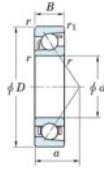

Kogellager enkele rij 7234-B-FY-JTEKT - 7234-B-FY-JTEKT

<https://www.123kogellager.nl/kogellager-behuizing/kogellager/enkele-rij/7234-b-fy-jtekt>

Boundary dimensions

Single row angular bearing

Bearing No.	Boundary dimensions(mm)					Basic load ratings(kN)		Fatigue load limit(kN)		factor	Limiting speeds(min-1) Grease lub.
	d	D	B	r(mm)	r1(mm)	Cr	Cor	Cu	Sp		
7234B FY	170	310	52	4	1.5	306	300	10	-	-	1700

PRODUCTKENMERKEN

Merk	JTEKT
N° Ean13	3616060643469
Binnendiameter	170 mm
Binnendiameter	6.693" inch
Buitendiameter	310 mm
Buitendiameter	12.205" inch
Dikte	52 mm
Dikte	2.047" inch
Grenstoerental	1700 rpm
Dynamische belasting	306 kN
Statische belasting	300 kN
Verpakking	1