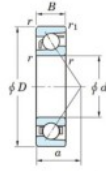

Kogellager enkele rij 7934-C-FY-JTEKT - 7934-C-FY-JTEKT

<https://www.123kogellager.nl/kogellager-behuizing/kogellager/enkele-rij/7934-c-fy-jtekt>

Boundary dimensions

Single row angular bearing

Bearing No.	Boundary dimensions(mm)					Basic load ratings(kN)		Fatigue load limit(kN)		factor B	Limiting speeds(min-1) Grease lub.
	d	D	B	r(mm)	r1(mm)	Cr	C0r	Cu	C0u		
7934C FY	170	230	28	2	1	157	151	5.75	16.6		3900

PRODUCTKENMERKEN

Merk	JTEKT
N° Ean13	3616060643414
Binnendiameter	170 mm
Buitendiameter	230 mm
Dikte	28 mm
Grenstoerental	3900 rpm
Dynamische belasting	157 kN
Statische belasting	151 kN
Verpakking	1

contact@123kogellager.nl