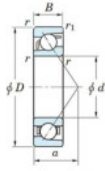

Kogellager enkele rij 7332-C-FY-JTEKT - 7332-C-FY-JTEKT

<https://www.123kogellager.nl/kogellager-behuizing/kogellager/enkele-rij/7332-c-fy-jtekt>

Boundary dimensions

Single row angular bearing

Bearing No.	Boundary dimensions(mm)					Basic load ratings(kN)		Fatigue load limit(kN)		factor	Limiting speeds(min-1) Grease lub.
	d	D	B	r(mm)	r1(mm)	Cr	CDr	Cu	ES		
7332C FY	160	340	68	4	1.5	492	490	16	14		3000

PRODUCTKENMERKEN

Merk	JTEKT
N° Ean13	3616060643391
Binnendiameter	160 mm
Buitendiameter	340 mm
Dikte	68 mm
Grenstoerental	3000 rpm
Dynamische belasting	492 kN
Statische belasting	490 kN
Verpakking	1

contact@123kogellager.nl