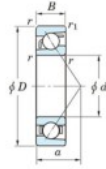

Kogellager enkele rij 7332-B-FY-JTEKT - 7332-B-FY-JTEKT

<https://www.123kogellager.nl/kogellager-behuizing/kogellager/enkele-rij/7332-b-fy-jtekt>

Boundary dimensions

Single row angular bearing

Bearing No.	Boundary dimensions(mm)					Basic load ratings(kN)		Fatigue load limit(kN)		factor (f)	Limiting speeds(min-1) (Grease lub.)
	d	D	B	r (mm)	r1 (mm)	Cr	Cor	Cu			
7332B FY	160	340	68	4	1.5	415	416	13.6	-	-	1600

PRODUCTKENMERKEN

Merk	JTEKT
N° Ean13	3616060643377
Binnendiameter	160 mm
Buitendiameter	340 mm
Dikte	68 mm
Grenstoerental	1600 rpm
Dynamische belasting	415 kN
Statische belasting	416 kN
Verpakking	1

contact@123kogellager.nl