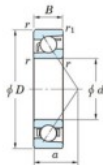

## Kogellager enkele rij 7232-C-FY-JTEKT - 7232-C-FY-JTEKT

<https://www.123kogellager.nl/kogellager-behuizing/kogellager/enkele-rij/7232-c-fy-jtekt>

Boundary dimensions

Single row angular bearing

Bearing No.	Boundary dimensions(mm)					Basic load ratings(kN)		Fatigue load factor		Limiting speeds(min-1)
	d	D	B	r	r1	Cr	Cor	Ca	f0	Grease lub.
7232C FY	160	290	48	3	1.1	315	333	9.85	15.2	3400

## PRODUCTKENMERKEN

Merk	JTEKT
N° Ean13	3616060643360
Binnendiameter	160 mm
Buitendiameter	290 mm
Dikte	48 mm
Grenstoerental	3400 rpm
Dynamische belasting	315 kN
Statische belasting	333 kN
Verpakking	1