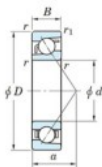

Kogellager enkele rij 7232-B-FY-JTEKT - 7232-B-FY-JTEKT

<https://www.123kogellager.nl/kogellager-behuizing/kogellager/enkele-rij/7232-b-fy-jtekt>

Boundary dimensions

Single row angular bearing

Bearing No.	Boundary dimensions(mm)					Basic load ratings(kN)		Fatigue load limit(kN)		factor	Limiting speeds(min-1) Grease lub.
	d	D	B	r(mm)	r1(mm)	C _r	C _{0r}	C _u	W		
7232B FY	160	290	48	3	1.1	297	279	9.6	-	1900	

PRODUCTKENMERKEN

Merk	JTEKT
N° Ean13	3616060643353
Binnendiameter	160 mm
Buitendiameter	290 mm
Dikte	48 mm
Grenstoerental	1800 rpm
Dynamische belasting	297 kN
Statische belasting	279 kN
Verpakking	1

contact@123kogellager.nl