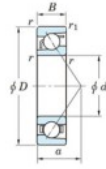

## Kogellager enkele rij 7032-C-FY-JTEKT - 7032-C-FY-JTEKT

<https://www.123kogellager.nl/kogellager-behuizing/kogellager/enkele-rij/7032-c-fy-jtekt>

Boundary dimensions

Single row angular bearing

Bearing No.	Boundary dimensions(mm)					Basic load ratings(kN)		Fatigue load factor		Limiting speeds(min-1) Grease lub.
	d	D	B	r1(mm)	r2(mm)	Cr	Cor	Cu	f0	
7032C FY	160	240	38	2.1	1.1	214	193	7.5	16	3900

## PRODUCTKENMERKEN

Merk	JTEKT
N° Ean13	3616060643339
Binnendiameter	160 mm
Buitendiameter	240 mm
Dikte	38 mm
Grenstoerental	3900 rpm
Dynamische belasting	214 kN
Statische belasting	193 kN
Verpakking	1