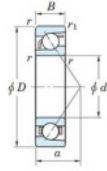

## Kogellager enkele rij HAR-032-C-JTEKT - HAR-032-C-JTEKT

<https://www.123kogellager.nl/kogellager-behuizing/kogellager/enkele-rij/har-032-c-jtekt>

Boundary dimensions

Single row angular bearing

Bearing No.	Boundary dimensions(mm)					Basic load ratings(kN)		Fatigue load limit(kN)		factor	Limiting speeds(min-1) Grease lub.
	d	D	B	r(mm)	r1(mm)	Cr	Cor	Cu	Co		
HAR032C	160	240	38	2.1	1.1	-	72.7	-	8.5	5000	

## PRODUCTKENMERKEN

Merk	JTEKT
N° Ean13	3616060643308
Binnendiameter	160 mm
Buitendiameter	240 mm
Dikte	38 mm
Grenstoerental	5000 rpm
Statische belasting	72.7 kN
Verpakking	1

[contact@123kogellager.nl](mailto:contact@123kogellager.nl)