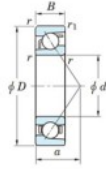

## Kogellager enkele rij 7330-C-FY-JTEKT - 7330-C-FY-JTEKT

<https://www.123kogellager.nl/kogellager-behuizing/kogellager/enkele-rij/7330-c-fy-jtekt>

Boundary dimensions

Bearing No.	Boundary dimensions(mm)					Basic load ratings(kN)		Fatigue load limit(kN)		factor	Limiting speeds(min-1) Grease lub.
	a	D	B	r1(mm)	r2(mm)	Cr	Cor	Cu	10		
7330C FY	150	320	65	4	1.5	468	445	15	13.7	3200	

## PRODUCTKENMERKEN

Merk	JTEKT
N° Ean13	3616060643278
Binnendiameter	150 mm
Buitendiameter	320 mm
Dikte	65 mm
Grenstoerental	3200 rpm
Dynamische belasting	468 kN
Statische belasting	445 kN
Verpakking	1