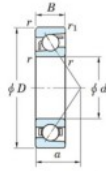

Kogellager enkele rij 7230-FY-JTEKT - 7230-FY-JTEKT

<https://www.123kogellager.nl/kogellager-behuizing/kogellager/enkele-rij/7230-fy-jtekt>

Boundary dimensions

Single row angular bearing

Bearing No.	Boundary dimensions(mm)					Basic load ratings(kN)		Fatigue load limit(kN)		factor	Limiting speeds(min-1) Grease Lub.
	d	D	B	r1(min)	r1(max)	Cr	Cor	Cu	Sp		
7230 FY	150	270	45	3	1.1	310	280	9.95	-	-	2700

PRODUCTKENMERKEN

Merk	JTEKT
N° Ean13	3616060643230
Binnendiameter	150 mm
Buitendiameter	270 mm
Dikte	45 mm
Grenstoerental	2700 rpm
Dynamische belasting	310 kN
Statische belasting	280 kN
Verpakking	1

contact@123kogellager.nl