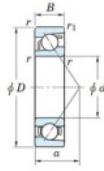

Kogellager enkele rij 7230-B-FY-JTEKT - 7230-B-FY-JTEKT

<https://www.123kogellager.nl/kogellager-behuizing/kogellager/enkele-rij/7230-b-fy-jtekt>

Boundary dimensions

Single row angular bearing

Bearing No.	Boundary dimensions(mm)					Basic load ratings(kN)		Fatigue load limit(kN)		factor	Limiting speeds(min-1) Grease lub.
	d	D	B	r(mm)	r1(mm)	Cr	C0r	Cu	U		
7230B FY	150	270	45	3	1.1	281	254	9.05	-	-	2000

PRODUCTKENMERKEN

Merk	JTEKT
N° Ean13	3616060643223
Binnendiameter	150 mm
Buitendiameter	270 mm
Dikte	45 mm
Grenstoerental	2000 rpm
Dynamische belasting	281 kN
Statische belasting	254 kN
Verpakking	1

contact@123kogellager.nl