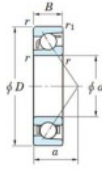

Kogellager enkele rij 7030-FY-JTEKT - 7030-FY-JTEKT

<https://www.123kogellager.nl/kogellager-behuizing/kogellager/enkele-rij/7030-fy-jtekt>

Boundary dimensions

Single row angular bearing

Bearing No.	Boundary dimensions(mm)					Basic load ratings(kN)		Fatigue load limit(kN)		factor	Limiting speeds(min-1) Grease lub.
	d	D	B	r(mm)	r1(mm)	Cr	Cor	Cu			
7030 FY	150	225	35	2.1	1.1	171	154	5.95	-		3000

PRODUCTKENMERKEN

Merk	JTEKT
N° Ean13	3616060643209
Binnendiameter	150 mm
Buitendiameter	225 mm
Dikte	35 mm
Grenstoerental	3000 rpm
Dynamische belasting	171 kN
Statische belasting	154 kN
Verpakking	1

contact@123kogellager.nl