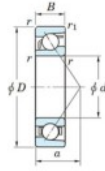

## Kogellager enkele rij HAR-930-C-JTEKT - HAR-930-C-JTEKT

<https://www.123kogellager.nl/kogellager-behuizing/kogellager/enkele-rij/har-930-c-jtekt>

Boundary dimensions

Single row angular bearing

Bearing No.	Boundary dimensions(mm)					Basic load ratings(kN)		Fatigue load limits(kN)		factor f0	Limiting speeds(min-1) Grease lub.
	d	D	B	r1(mm)	r2(mm)	Cr	CDr	Cu	CU		
HAR930C	150	210	28	2	1	-	48.9	-	-	8.7	5800

## PRODUCTKENMERKEN

Merk	JTEKT
N° Ean13	3616060643162
Binnendiameter	150 mm
Buitendiameter	210 mm
Dikte	28 mm
Grenstoerental	5800 rpm
Statische belasting	48.9 kN
Verpakking	1

[contact@123kogellager.nl](mailto:contact@123kogellager.nl)