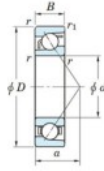

## Kogellager enkele rij 7328-C-FY-JTEKT - 7328-C-FY-JTEKT

<https://www.123kogellager.nl/kogellager-behuizing/kogellager/enkele-rij/7328-c-fy-jtekt>

Boundary dimensions

Single row angular bearing

Bearing No.	Boundary dimensions(mm)					Basic load ratings(kN)		Fatigue load limit(kN)		factor f <sub>0</sub>	Limiting speeds(min-1) Grease lub.
	d	D	B	r1(mm)	r2(mm)	C <sub>r</sub>	C <sub>0r</sub>	C <sub>0</sub>			
7328C FY	140	300	62	4	1.5	441	401	14	13.4	3500	

## PRODUCTKENMERKEN

Merk	JTEKT
N° Ean13	3616060643155
Binnendiameter	140 mm
Buitendiameter	300 mm
Dikte	62 mm
Grenstoerental	3500 rpm
Dynamische belasting	441 kN
Statische belasting	401 kN
Verpakking	1