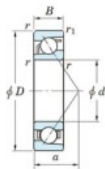

Kogellager enkele rij 7228-B-FY-JTEKT - 7228-B-FY-JTEKT

<https://www.123kogellager.nl/kogellager-behuizing/kogellager/enkele-rij/7228-b-fy-jtekt>

Boundary dimensions

Single row angular bearing

Bearing No.	Boundary dimensions(mm)					Basic load ratings(kN)		Fatigue load limit(kN)		factor	Limiting speed(m/min-1) Grease lub.
	d	D	B	r(mm)	r1(mm)	Cr	Cor	Cu	fu		
7228B FY	140	250	42	3	1.1	247	213	7.85	-	-	2200

PRODUCTKENMERKEN

Merk	JTEKT
N° Ean13	3616060643100
Binnendiameter	140 mm
Buitendiameter	250 mm
Dikte	42 mm
Grenstoerental	2200 rpm
Dynamische belasting	247 kN
Statische belasting	213 kN
Verpakking	1

contact@123kogellager.nl