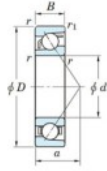

## Kogellager enkele rij 7028-FY-JTEKT - 7028-FY-JTEKT

<https://www.123kogellager.nl/kogellager-behuizing/kogellager/enkele-rij/7028-fy-jtekt>

Boundary dimensions

Single row angular bearing

Bearing No.	Boundary dimensions(mm)					Basic load ratings(kN)		Fatigue load limit(kN)		factor	Limiting speeds(min-1) Grease lub.
	d	D	B	r(mm)	r1(mm)	Cr	Cor	Cu	Co		
7028 FY	140	210	33	2	1	150	133	5.3	-	-	3300

## PRODUCTKENMERKEN

Merk	JTEKT
N° Ean13	3616060643087
Binnendiameter	140 mm
Buitendiameter	210 mm
Dikte	33 mm
Grenstoerental	3300 rpm
Dynamische belasting	150 kN
Statische belasting	210 kN
Verpakking	1