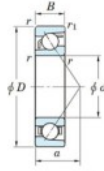

Kogellager enkele rij 7028-FY-JTEKT - 7028-FY-JTEKT

<https://www.123kogellager.nl/kogellager-behuizing/kogellager/enkele-rij/7028-fy-jtekt>

Boundary dimensions

Single row angular bearing

Bearing No.	Boundary dimensions(mm)					Basic load ratings(kN)		Fatigue load limit(kN)		factor	Limiting speeds(min-1) Grease lub.
	d	D	B	r1(mm)	r2(mm)	Cr	Cor	Cu	Co		
7028 FY	140	210	33	2	1	150	133	5.3	-	-	3300

PRODUCTKENMERKEN

Merk	JTEKT
N° Ean13	3616060643087
Binnendiameter	140 mm
Buitendiameter	210 mm
Dikte	33 mm
Grenstoerental	3300 rpm
Dynamische belasting	150 kN
Statische belasting	210 kN
Verpakking	1

contact@123kogellager.nl