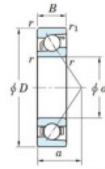

## Kogellager enkele rij HAR-028-C-JTEKT - HAR-028-C-JTEKT

<https://www.123kogellager.nl/kogellager-behuizing/kogellager/enkele-rij/har-028-c-jtekt>

Boundary dimensions

Single row angular bearing

Bearing No.	Boundary dimensions(mm)					Basic load ratings(kN)		Fatigue load limit(kN)		Limiting factor	
	d	D	B	r (mm)	r1 (mm)	Cr	C0r	km	Cu	f0	speeds(min-1) Grease lub.
HAR028C	140	210	33	2	1	-	56.2	-	-	8.5	6000

## PRODUCTKENMERKEN

Merk	JTEKT
N° Ean13	3616060643063
Binnendiameter	140 mm
Buitendiameter	210 mm
Dikte	33 mm
Grenstoerental	6000 rpm
Statische belasting	56.2 kN
Verpakking	1

[contact@123kogellager.nl](mailto:contact@123kogellager.nl)