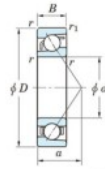

Kogellager enkele rij HAR-028-C-JTEKT - HAR-028-C-JTEKT

<https://www.123kogellager.nl/kogellager-behuizing/kogellager/enkele-rij/har-028-c-jtekt>

Boundary dimensions

Single row angular bearing

Bearing No.	Boundary dimensions(mm)					Basic load ratings(kN)		Fatigue load limit(kN)		Limiting factor	
	d	D	B	r (mm)	r1 (mm)	Cr	C0r	Cu	f0	speeds(min-1) Grease lub.	
HAR028C	140	210	33	2	1	-	56.2	-	8.5	6000	

PRODUCTKENMERKEN

Merk	JTEKT
N° Ean13	3616060643063
Binnendiameter	140 mm
Buitendiameter	210 mm
Dikte	33 mm
Grenstoerental	6000 rpm
Statische belasting	56.2 kN
Verpakking	1

contact@123kogellager.nl

CRT4 de Lesquin 60 Rue Du Haut De Sainghin 59273 Fretin FRANCE