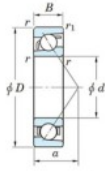

Kogellager enkele rij 7226-FY-JTEKT - 7226-FY-JTEKT

<https://www.123kogellager.nl/kogellager-behuizing/kogellager/enkele-rij/7226-fy-jtekt>

Boundary dimensions

Single row angular bearing

Bearing No.	Boundary dimensions(mm)						Basic load ratings(kN)		Fatigue load limit(kN)		Limiting speeds(min-1)	
	d	D	B	r(max)	r1(max)	r2(max)	Cr	Cor	Cu	fu	Grease lub.	Oil lub.
7226 FY	130	230	40	3	1.1		245	198	7.6	-	3200	

PRODUCTKENMERKEN

Merk	JTEKT
N° Ean13	3616060642998
Binnendiameter	130 mm
Buitendiameter	230 mm
Dikte	40 mm
Grenstoerental	3200 rpm
Dynamische belasting	245 kN
Statische belasting	198 kN
Verpakking	1

contact@123kogellager.nl