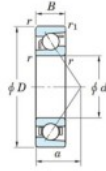

Kogellager enkele rij 7226-B-FY-JTEKT - 7226-B-FY-JTEKT

<https://www.123kogellager.nl/kogellager-behuizing/kogellager/enkele-rij/7226-b-fy-jtekt>

Boundary dimensions

Single row angular bearing

Bearing No.	Boundary dimensions(mm)						Basic load ratings(kN)		Fatigue load	factor	Limiting
	d	D	B	r(mm)	r1(mm)	Cr	Cor	Sm(kN)	f0	speeds(min-1) Grease lub.	
7226B FY	130	230	40	3	1.1	222	180	6.95	-	2400	

PRODUCTKENMERKEN

Merk	JTEKT
N° Ean13	3616060642981
Binnendiameter	130 mm
Buitendiameter	230 mm
Dikte	40 mm
Grenstoerental	2400 rpm
Dynamische belasting	222 kN
Statische belasting	180 kN
Verpakking	1

contact@123kogellager.nl