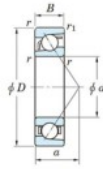

Kogellager enkele rij 7026-C-FY-JTEKT - 7026-C-FY-JTEKT

<https://www.123kogellager.nl/kogellager-behuizing/kogellager/enkele-rij/7026-c-fy-jtekt>

Boundary dimensions

Single row angular bearing

Bearing No.	Boundary dimensions(mm)					Basic load ratings(kN)		Fatigue load limit(kN)		factor	Limiting speeds(min-1) Grease lub.
	d	D	B	r1(max)	r1(min)	Cv	C0r	Cu	W		
7026C FY	130	200	33	2	1	161	137	5.95	15.9		4800

PRODUCTKENMERKEN

Merk	JTEKT
N° Ean13	3616060642974
Binnendiameter	130 mm
Buitendiameter	200 mm
Dikte	33 mm
Grenstoerental	4800 rpm
Dynamische belasting	161 kN
Statische belasting	137 kN
Verpakking	1

contact@123kogellager.nl