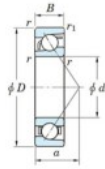

Kogellager enkele rij 7026-FY-JTEKT - 7026-FY-JTEKT

<https://www.123kogellager.nl/kogellager-behuizing/kogellager/enkele-rij/7026-fy-jtekt>

Boundary dimensions

Single row angular bearing

Bearing No.	Boundary dimensions(mm)					Basic load ratings(kN)		Fatigue load		factor	Limiting speed(min-1) Grease lub.
	d	D	B	r(mm)	r1(mm)	Cr	Cor	Cr	Co		
7026 FY	130	200	33	2	1	147	125	5.25	-	-	3500

PRODUCTKENMERKEN

Merk	JTEKT
N° Ean13	3616060642967
Binnendiameter	130 mm
Buitendiameter	200 mm
Dikte	33 mm
Grenstoerental	3500 rpm
Dynamische belasting	147 kN
Statische belasting	125 kN
Verpakking	1

contact@123kogellager.nl