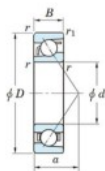

## Kogellager enkele rij 7026-B-FY-JTEKT - 7026-B-FY-JTEKT

<https://www.123kogellager.nl/kogellager-behuizing/kogellager/enkele-rij/7026-b-fy-jtekt>

Boundary dimensions

Single row angular bearing

Bearing No.	Boundary dimensions(mm)					Basic load ratings(kN)		Fatigue load limit(kN)		factor	Limiting speeds(min-1) Grease lub.
	d	D	B	r1(mm)	r2(mm)	Cr	Cor	Cu	fu		
7026B FY	130	200	33	2	1	131	113	4.6	-	2600	

## PRODUCTKENMERKEN

Merk	JTEKT
N° Ean13	3616060642950
Binnendiameter	130 mm
Binnendiameter	5.118" inch
Buitendiameter	200 mm
Buitendiameter	7.874" inch
Dikte	33 mm
Dikte	1.299" inch
Grenstoerental	2600 rpm
Dynamische belasting	131 kN
Statische belasting	113 kN
Verpakking	1