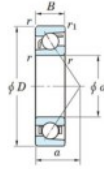

Kogellager enkele rij 7324-FY-JTEKT - 7324-FY-JTEKT

<https://www.123kogellager.nl/kogellager-behuizing/kogellager/enkele-rij/7324-fy-jtekt>

Boundary dimensions

Single row angular bearing

Bearing No.	Boundary dimensions(mm)						Basic load ratings(kN)		Fatigue load limit(kN)	factor	Limiting speeds(min-1)
	d	D	B	r	r1	r2	Cr	Cor	Cu	f0	Grease lub.
7324 FY	120	260	55	3	1.1		308	252	9.45	-	3000

PRODUCTKENMERKEN

Merk	JTEKT
N° Ean13	3616060642905
Binnendiameter	120 mm
Buitendiameter	260 mm
Dikte	55 mm
Grenstoerental	3000 rpm
Dynamische belasting	308 kN
Statische belasting	252 kN
Verpakking	1

contact@123kogellager.nl