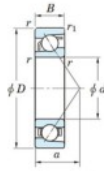

Kogellager enkele rij 7024-B-FY-JTEKT - 7024-B-FY-JTEKT

<https://www.123kogellager.nl/kogellager-behuizing/kogellager/enkele-rij/7024-b-fy-jtekt>

Boundary dimensions

Single row angular bearing

Bearing No.	Boundary dimensions(mm)					Basic load ratings(kN)		Fatigue load limit(kN)		Limiting speeds(min-1)	
	d	D	B	r(mm)	r1(mm)	Cr	Cor	Cu	Cu	Grease lub.	Oil lub.
7024B FY	120	180	28	2	1	108	93	3.95	-	2900	

PRODUCTKENMERKEN

Merk	JTEKT
N° Ean13	3616060642820
Binnendiameter	120 mm
Buitendiameter	180 mm
Dikte	28 mm
Grenstoerental	2900 rpm
Dynamische belasting	108 kN
Statische belasting	93 kN
Verpakking	1

contact@123kogellager.nl