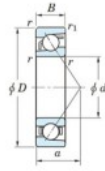

Kogellager enkele rij 7924-C-FY-JTEKT - 7924-C-FY-JTEKT

<https://www.123kogellager.nl/kogellager-behuizing/kogellager/enkele-rij/7924-c-fy-jtekt>

Boundary dimensions

Single row angular bearing

Bearing No.	Boundary dimensions(mm)					Basic load ratings(kN)		Fatigue load limit(kN)		factor f0	Limiting speeds(min-1) Grease lub.
	d	D	B	r1(mm)	r(mm)	Cr	Cor	Ca	C0		
7924C FY	120	165	22	1.1	0.6	89.7	81.2	3.55	16.5	5900	

PRODUCTKENMERKEN

Merk	JTEKT
N° Ean13	3616060642806
Binnendiameter	120 mm
Binnendiameter	4.724" inch
Buitendiameter	165 mm
Buitendiameter	6.496" inch
Dikte	22 mm
Dikte	0.866" inch
Grenstoerental	5900 rpm
Dynamische belasting	89.7 kN
Statische belasting	81.2 kN
Verpakking	1