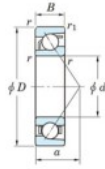

## Kogellager enkele rij 7222-B-FY-JTEKT - 7222-B-FY-JTEKT

<https://www.123kogellager.nl/kogellager-behuizing/kogellager/enkele-rij/7222-b-fy-jtekt>

Boundary dimensions

Single row angular bearing

Bearing No.	Boundary dimensions(mm)					Basic load ratings(kN)		Fatigue load factor		Limiting speeds(min-1) Grease lub.
	d	D	B	r1(mm)	r2(mm)	Cr	C0r	Cu	f0	
7222B FY	110	200	38	2.1	1.1	183	135	6.35	-	2800

## PRODUCTKENMERKEN

Merk	JTEKT
N° Ean13	3616060642721
Binnendiameter	110 mm
Buitendiameter	200 mm
Dikte	38 mm
Grenstoerental	2800 rpm
Dynamische belasting	183 kN
Statische belasting	135 kN
Verpakking	1