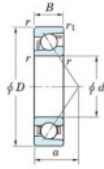

## Kogellager enkele rij 7022-C-FY-JTEKT - 7022-C-FY-JTEKT

<https://www.123kogellager.nl/kogellager-behuizing/kogellager/enkele-rij/7022-c-fy-jtekt>

Boundary dimensions

Bearing No.	Boundary dimensions(mm)					Basic load ratings(kN)		Fatigue load limit(kN)		factor	Limiting speeds(min-1) Grease lub.
	d	D	B	r(mm)	r1(mm)	Cr	Cor	Cu	fu		
7022C FY	110	170	28	2	1	126	101	4.85	15.7		5800

## PRODUCTKENMERKEN

Merk	JTEKT
N° Ean13	3616060642714
Binnendiameter	110 mm
Buitendiameter	170 mm
Dikte	28 mm
Grenstoerental	5800 rpm
Dynamische belasting	126 kN
Statische belasting	101 kN
Verpakking	1