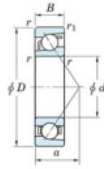

Kogellager enkele rij HAR-022-C-JTEKT - HAR-022-C-JTEKT

<https://www.123kogellager.nl/kogellager-behuizing/kogellager/enkele-rij/har-022-c-jtekt>

Boundary dimensions

Single row angular bearing

Bearing No.	Boundary dimensions (mm)					Basic load ratings (kN)		Fatigue load limit (kN)		factor	Limiting speeds (min-1) (Grease lub.)
	d	D	B	r (mm)	r1 (mm)	C _r	C _{0r}	C _u	C ₁₀		
HAR022C	110	170	28	2	1	-	37	-	-	8.5	7500

PRODUCTKENMERKEN

Merk	JTEKT
N° Ean13	3616060642677
Binnendiameter	110 mm
Buitendiameter	170 mm
Dikte	28 mm
Grenstoerental	7500 rpm
Statische belasting	37 kN
Verpakking	1

contact@123kogellager.nl

CRT4 de Lesquin 60 Rue Du Haut De Sainghin 59273 Fretin FRANCE