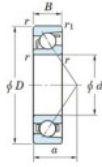

Kogellager enkele rij 7922-C-FY-JTEKT - 7922-C-FY-JTEKT

<https://www.123kogellager.nl/kogellager-behuizing/kogellager/enkele-rij/7922-c-fy-jtekt>

Boundary dimensions

Single row angular bearing

Bearing No.	Boundary dimensions(mm)					Basic load ratings(kN)		Fatigue load limit(kN)		factor	Limiting speeds(min-1) (Grease lub.)
	d	D	B	r(mm)	r1(mm)	Cr	Cor	Cu	10		
7922C FY	110	150	20	1.1	0.6	72.2	64.4	2.95	16.5		6400

PRODUCTKENMERKEN

Merk	JTEKT
N° Ean13	3616060642660
Binnendiameter	110 mm
Buitendiameter	150 mm
Dikte	20 mm
Grenstoerental	6400 rpm
Dynamische belasting	72.2 kN
Statische belasting	64.4 kN
Verpakking	1

contact@123kogellager.nl