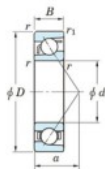

Kogellager enkele rij 7221-C-FY-JTEKT - 7221-C-FY-JTEKT

<https://www.123kogellager.nl/kogellager-behuizing/kogellager/enkele-rij/7221-c-fy-jtekt>

Boundary dimensions

Single row angular bearing

Bearing No.	Boundary dimensions(mm)					Basic load ratings(kN)		Fatigue load factor		Limiting
	d	D	B	r(mm)	r1(r2)(mm)	Cr	Cor	Cu	f0	speeds(min-1) Grease lub.
7221C FY	105	190	36	2.1	1.1	203	143	7.6	14.6	5400

PRODUCTKENMERKEN

Merk	JTEKT
N° Ean13	3616060642608
Binnendiameter	105 mm
Buitendiameter	190 mm
Dikte	36 mm
Grenstoerental	5400 rpm
Dynamische belasting	203 kN
Statische belasting	143 kN
Verpakking	1

contact@123kogellager.nl