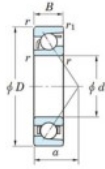

Kogellager enkele rij 7221-B-FY-JTEKT - 7221-B-FY-JTEKT

<https://www.123kogellager.nl/kogellager-behuizing/kogellager/enkele-rij/7221-b-fy-jtekt>

Boundary dimensions

Single row angular bearing

Bearing No.	Boundary dimensions(mm)					Basic load ratings(kN)		Fatigue load limit(kN)		factor	Limiting speeds(min-1) Grease lub.
	d	D	B	r(mm)	r1(mm)	Cr	C0r	Cu	fu		
7221B FY	105	190	36	2.1	1.1	169	121	5.8	-	-	2900

PRODUCTKENMERKEN

Merk	JTEKT
N° Ean13	3616060642585
Binnendiameter	105 mm
Buitendiameter	190 mm
Dikte	36 mm
Grenstoerental	2900 rpm
Dynamische belasting	169 kN
Statische belasting	121 kN
Verpakking	1

contact@123kogellager.nl