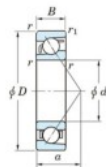

## Kogellager enkele rij 7021-FY-JTEKT - 7021-FY-JTEKT

<https://www.123kogellager.nl/kogellager-behuizing/kogellager/enkele-rij/7021-fy-jtekt>

Boundary dimensions

Single row angular bearing

Bearing No.	Boundary dimensions(mm)					Basic load ratings(kN)		Fatigue load limit(kN)		factor	Limiting speeds(min-1) Grease lub.
	d	D	B	r(max)	r1(max)	Cr	C0r	C0	0		
7021 FY	105	160	26	2	1	99.7	81.9	3.8	-	-	4400

## PRODUCTKENMERKEN

Merk	JTEKT
N° Ean13	3616060642561
Binnendiameter	105 mm
Binnendiameter	4.134" inch
Buitendiameter	160 mm
Buitendiameter	6.299" inch
Dikte	26 mm
Dikte	1.024" inch
Grenstoerental	4400 rpm
Dynamische belasting	99.7 kN
Statische belasting	81.9 kN
Verpakking	1