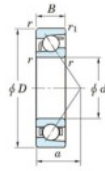

Kogellager enkele rij HAR-021-C-JTEKT - HAR-021-C-JTEKT

<https://www.123kogellager.nl/kogellager-behuizing/kogellager/enkele-rij/har-021-c-jtekt>

Boundary dimensions

Single row angular bearing

Bearing No.	Boundary dimensions(mm)					Basic load ratings(kN)		Fatigue load factor		Limiting speeds(min-1) Grease Lub.
	d	D	B	r(mm)	r1(mm)	Cr	Cor	Ca	f1	
HAR021C	105	160	26	2	1	-	32.5	-	8.5	7900

PRODUCTKENMERKEN

Merk	JTEKT
N° Ean13	3616060642547
Binnendiameter	105 mm
Buitendiameter	160 mm
Dikte	26 mm
Grenstoerental	7900 rpm
Statische belasting	32.5 kN
Verpakking	1

contact@123kogellager.nl

CRT4 de Lesquin 60 Rue Du Haut De Sainghin 59273 Fretin FRANCE