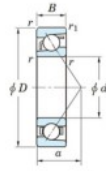

Kogellager enkele rij 7320-FY-JTEKT - 7320-FY-JTEKT

<https://www.123kogellager.nl/kogellager-behuizing/kogellager/enkele-rij/7320-fy-jtekt>

Boundary dimensions

Single row angular bearing

Bearing No.	Boundary dimensions(mm)					Basic load ratings(kN)		Fatigue load limit(kN)		factor	Limiting speeds(min-1) Grease lub.
	d	D	B	r (mm)	r1 (mm)	Cr	Cor	Cu	fu		
7320 FY	100	215	47	3	1.1	229	161	6.6	-	-	3600

PRODUCTKENMERKEN

Merk	JTEKT
N° Ean13	3616060642509
Binnendiameter	100 mm
Buitendiameter	215 mm
Dikte	47 mm
Grenstoerental	3600 rpm
Dynamische belasting	229 kN
Statische belasting	161 kN
Verpakking	1

contact@123kogellager.nl