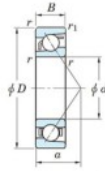

Kogellager enkele rij 7220-FY-JTEKT - 7220-FY-JTEKT

<https://www.123kogellager.nl/kogellager-behuizing/kogellager/enkele-rij/7220-fy-jtekt>

Boundary dimensions

Single row angular bearing

Bearing No.	Boundary dimensions(mm)						Basic load ratings(kN)		Fatigue load limit(kN)		factor sp	Limiting speeds(min-1) Grease lub.
	d	D	B	r(max)	r(min)	Cr	Cor	Cu	C0u			
7220 FY	100	180	34	2.1	1.1	171	117	6.1	-	-	4100	

PRODUCTKENMERKEN

Merk	JTEKT
N° Ean13	3616060642479
Binnendiameter	100 mm
Buitendiameter	180 mm
Dikte	34 mm
Grenstoerental	4100 rpm
Dynamische belasting	171 kN
Statische belasting	117 kN
Verpakking	1

contact@123kogellager.nl