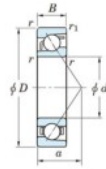

Kogellager enkele rij 7020-C-FY-JTEKT - 7020-C-FY-JTEKT

<https://www.123kogellager.nl/kogellager-behuizing/kogellager/enkele-rij/7020-c-fy-jtekt>

Boundary dimensions

Single row angular bearing

Bearing No.	Boundary dimensions (mm)					Basic load ratings (kN)		Fatigue load limit (kN)		Limiting factor	
	d	D	B	r (mm)	r1 (mm)	Cr	C0r	C0p	fp	speed (min-1) Grease lub.	
7020C FY	100	150	24	1.5	1	94.2	77.2	3.8	16	6500	

PRODUCTKENMERKEN

Merk	JTEKT
N° Ean13	3616060642455
Binnendiameter	100 mm
Buitendiameter	150 mm
Dikte	24 mm
Grenstoerental	6500 rpm
Dynamische belasting	94.2 kN
Statische belasting	77.2 kN
Verpakking	1

contact@123kogellager.nl