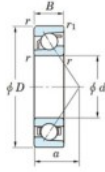

Kogellager enkele rij 7319-B-FY-JTEKT - 7319-B-FY-JTEKT

<https://www.123kogellager.nl/kogellager-behuizing/kogellager/enkele-rij/7319-b-fy-jtekt>

Boundary dimensions

Single row angular bearing

Bearing No.	Boundary dimensions(mm)					Basic load ratings(kN)		Fatigue load limit(kN)		factor	Limiting speeds(min-1) Grease lub.
	d	D	B	r1(mm)	r1(mm)	C _r	C _{0r}	C _u	B		
7219C FY	95	170	32	2.1	1.1	166	112	6.3	14.6		6100

PRODUCTKENMERKEN

Merk	JTEKT
N° Ean13	3616060642370
Binnendiameter	95 mm
Buitendiameter	200 mm
Dikte	45 mm
Grenstoerental	3000 rpm
Dynamische belasting	197 kN
Statische belasting	137 kN
Verpakking	1

contact@123kogellager.nl