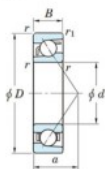

Kogellager enkele rij 7019-FY-JTEKT - 7019-FY-JTEKT

<https://www.123kogellager.nl/kogellager-behuizing/kogellager/enkele-rij/7019-fy-jtekt>

Boundary dimensions

Single row angular bearing

Bearing No.	Boundary dimensions(mm)					Basic load ratings(kN)		Fatigue load limit(kN)		factor	Limiting speeds(min-1) Grease lub.
	d	D	B	r(mm)	r1(r2)(mm)	Cr	CDr	Cu	R		
7019 FY	95	145	24	1.5	1	83.3	67.1	3.25	-	4800	

PRODUCTKENMERKEN

Merk	JTEKT
N° Ean13	3616060642325
Binnendiameter	95 mm
Binnendiameter	3.74" inch
Buitendiameter	145 mm
Buitendiameter	5.709" inch
Dikte	24 mm
Dikte	0.945" inch
Grenstoerental	4800 rpm
Dynamische belasting	83.3 kN
Statische belasting	67.1 kN
Verpakking	1