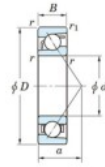

Kogellager enkele rij 7919-C-FY-JTEKT - 7919-C-FY-JTEKT

<https://www.123kogellager.nl/kogellager-behuizing/kogellager/enkele-rij/7919-c-fy-jtekt>

Boundary dimensions

Single row angular bearing

Bearing No.	Boundary dimensions(mm)					Basic load ratings(kN)		Fatigue load limit(kN)		factor	Limiting speeds(min-1) Grease lub.
	d	D	B	r1(min)	r1(max)	Cr	Cor	Cu	ε		
7919C FY	95	130	18	1.1	0.6	50.3	44.1	2.15	16.5		7400

PRODUCTKENMERKEN

Merk	JTEKT
N° Ean13	3616060642295
Binnendiameter	95 mm
Buitendiameter	130 mm
Dikte	18 mm
Grenstoerental	7400 rpm
Dynamische belasting	50.3 kN
Statische belasting	44.1 kN
Verpakking	1

contact@123kogellager.nl