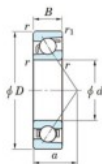

Kogellager enkele rij 7418-FY-JTEKT - 7418-FY-JTEKT

<https://www.123kogellager.nl/kogellager-behuizing/kogellager/enkele-rij/7418-fy-jtekt>

Boundary dimensions

Single row angular bearing

Bearing No.	Boundary dimensions(mm)					Basic load ratings(kN)		Fatigue load limit(kN)		factor	Limiting speed(min-1) Grease lub.
	d	D	B	r1(mm)	r2(mm)	Cr	Cor	Cu	f0		
7418 FY	90	225	54	4	1.5	270	196	8.1	-		2800

PRODUCTKENMERKEN

Merk	JTEKT
N° Ean13	3616060642271
Binnendiameter	90 mm
Binnendiameter	3.543" inch
Buitendiameter	225 mm
Buitendiameter	8.858" inch
Dikte	54 mm
Dikte	2.126" inch
Grenstoerental	2800 rpm
Dynamische belasting	270 kN
Statische belasting	196 kN
Verpakking	1