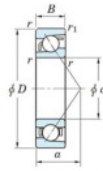

Kogellager enkele rij 7318-B-FY-JTEKT - 7318-B-FY-JTEKT

<https://www.123kogellager.nl/kogellager-behuizing/kogellager/enkele-rij/7318-b-fy-jtekt>

Boundary dimensions

Single row angular bearing

Bearing No.	Boundary dimensions(mm)						Basic load ratings(kN)		Fatigue load limit(kN)		factor	Limiting speed(min-1) Grease lub.
	d	D	B	r1(mm)	r2(mm)	Cr	Cor	Cu	fu			
7318B FY	90	190	43	3	1.1	184	124	5.4	-	-	3100	

PRODUCTKENMERKEN

Merk	JTEKT
N° Ean13	3616060642233
Binnendiameter	90 mm
Buitendiameter	190 mm
Dikte	43 mm
Grenstoerental	3100 rpm
Dynamische belasting	184 kN
Statische belasting	124 kN
Verpakking	1

contact@123kogellager.nl