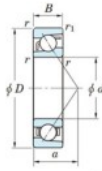

## Kogellager enkele rij 7218-B-FY-JTEKT - 7218-B-FY-JTEKT

<https://www.123kogellager.nl/kogellager-behuizing/kogellager/enkele-rij/7218-b-fy-jtekt>

Boundary dimensions

Single row angular bearing

Bearing No.	Boundary dimensions(mm)					Basic load ratings(kN)		Fatigue load limit(kN)	factor	Limiting speeds(min-1)
	d	D	B	r(mm)	r1(mm)	Cr	Cor	Cu	f0	Grease lub.
7218B FY	90	160	30	2	1	128	88	4.6	-	3500

## PRODUCTKENMERKEN

Merk	JTEKT
N° Ean13	3616060642202
Binnendiameter	90 mm
Buitendiameter	160 mm
Dikte	30 mm
Grenstoerental	3500 rpm
Dynamische belasting	128 kN
Statische belasting	88 kN
Verpakking	1

[contact@123kogellager.nl](mailto:contact@123kogellager.nl)