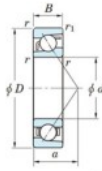

Kogellager enkele rij 7218-B-FY-JTEKT - 7218-B-FY-JTEKT

<https://www.123kogellager.nl/kogellager-behuizing/kogellager/enkele-rij/7218-b-fy-jtekt>

Boundary dimensions

Single row angular bearing

Bearing No.	Boundary dimensions(mm)					Basic load ratings(kN)		Fatigue load limit(kN)	factor	Limiting speeds(min-1)
	d	D	B	r(mm)	r1(mm)	Cr	Cor	Cu	f0	Grease lub.
7218B FY	90	160	30	2	1	128	88	4.6	-	3500

PRODUCTKENMERKEN

Merk	JTEKT
N° Ean13	3616060642202
Binnendiameter	90 mm
Buitendiameter	160 mm
Dikte	30 mm
Grenstoerental	3500 rpm
Dynamische belasting	128 kN
Statische belasting	88 kN
Verpakking	1

contact@123kogellager.nl