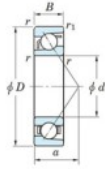

Kogellager enkele rij HAR-018-C-JTEKT - HAR-018-C-JTEKT

<https://www.123kogellager.nl/kogellager-behuizing/kogellager/enkele-rij/har-018-c-jtekt>

Boundary dimensions

Single row angular bearing

Bearing No.	Boundary dimensions(mm)					Basic load ratings(kN)		Fatigue load limit(kN)		factor B	Limiting speeds(min-1) Grease Lub.
	d	D	B	r(mm)	r1(mm)	Cr	Cor	Cu	Cu		
HAR018C	90	140	24	1.5	1	-	26.1	-	-	8.4	9100

PRODUCTKENMERKEN

Merk	JTEKT
N° Ean13	3616060642165
Binnendiameter	90 mm
Buitendiameter	140 mm
Dikte	24 mm
Grenstoerental	9100 rpm
Statische belasting	26.1 kN
Verpakking	1

contact@123kogellager.nl

CRT4 de Lesquin 60 Rue Du Haut De Sainghin 59273 Fretin FRANCE